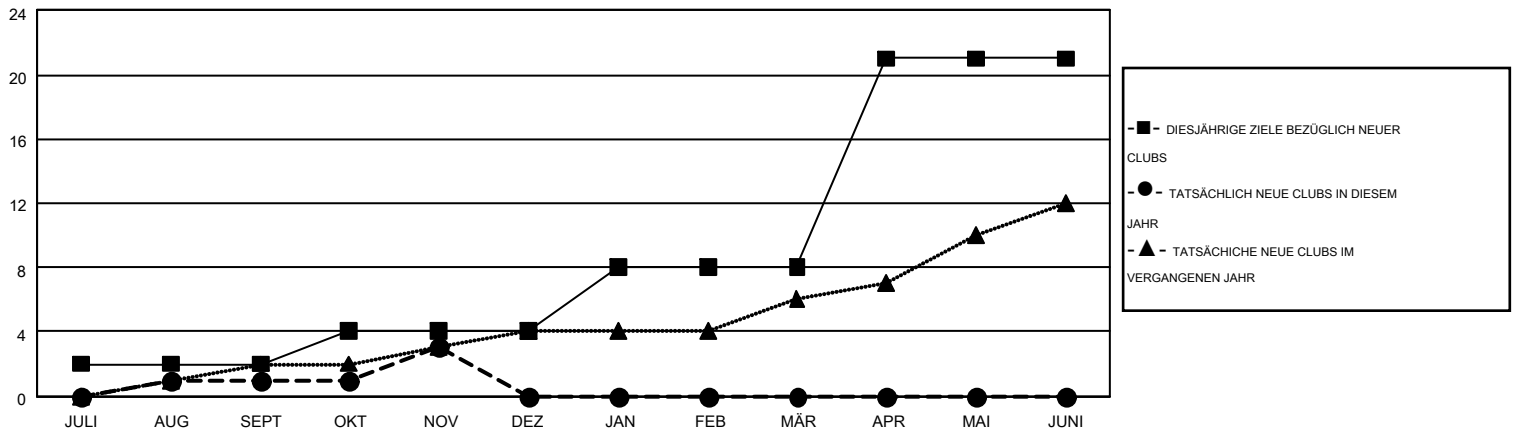

MONTHLY MEMBERSHIP PROGRESS REPORT

Results as of: 11/30/2016

Multiple District 111

LOCATION: GERMANY

GMT: CARL ROBERT RETTBY

GMT KONST. GEB.: 4

Clubs					Pro Mitglied				
ERGEBNISSE FÜR 2016-2017					ERGEBNISSE FÜR 2016-2017				
QUARTAL	ZIEL NEUE CLUBS	NEUE CLUBS	AUFGELOSTE CLUBS	NETTO-GEWINN/-VERLUST	QUARTAL	ZIEL NEUE MITGLIEDER	HINZUGEFÜGTE GRÜNDUNGS- UND NEUE MITGLIEDER	AUSGESCHIEDENE MITGLIEDER	NETTO-GEWINN/-VERLUST
JULI/AUG/SEPT	2	1	0	1	JULI/AUG/SEPT	-14	436	500	-64
OKT/NOV/DEZ	2	2	0	2	OKT/NOV/DEZ	34	280	250	30
JAN/FEB/MÄR	4	0	0	0	JAN/FEB/MÄR	124	0	0	0
APR/MAI/JUNI	13	0	0	0	APR/MAI/JUNI	383	0	0	0

ZIELE UND TATSÄCHLICHE NEUE CLUBS KUMULATIV

ZIELE UND TATSÄCHLICHE MITGLIEDER KUMULATIV

ABGEMELDETE CLUBS: 0	453 VON 1559 CLUBS HABEN 1 ODER MEHR NEUE MITGLIEDER AUFGENOMMEN	<u>GESCHLECHTERVERTEILUNG</u>			
<u>AUSGETRETENE MITGLIEDER</u>		MANN	44,080 (84.45%)		
VERSTORBEN	211	FRAU	8,115 (15.55%)		
CLUB AUFGELOST	0	KLICKEN SIE HIER FÜR ANGABEN ZUM ZUSTAND DES CLUBS			
ANDERE	537			FAMILIENMITGLIEDER	634
GESAMT	748			HAUSHALTSVORSTAND	317
		NICHT-FAMILIENVORSTAND	317		