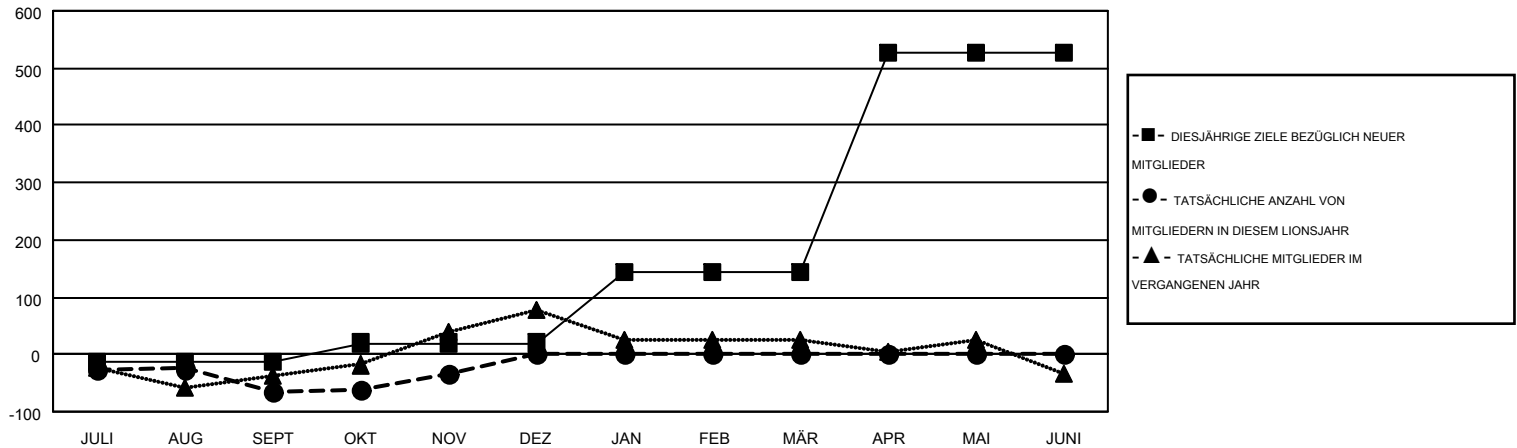

MONTHLY MEMBERSHIP PROGRESS REPORT

Results as of: 11/30/2016

Multiple District 111

LOCATION: GERMANY

GMT: CARL ROBERT RETTBY

GMT KONST. GEB.: 4

Clubs					Pro Mitglied				
ERGEBNISSE FÜR 2016-2017					ERGEBNISSE FÜR 2016-2017				
QUARTAL	ZIEL NEUE CLUBS	NEUE CLUBS	AUFGELOSTE CLUBS	NETTO-GEWINN/-VERLUST	QUARTAL	ZIEL NEUE MITGLIEDER	HINZUGEFÜGTE GRÜNDUNGS- UND NEUE MITGLIEDER	AUSGESCHIEDENE MITGLIEDER	NETTO-GEWINN/-VERLUST
JULI/AUG/SEPT	2	1	0	1	JULI/AUG/SEPT	-14	436	500	-64
OKT/NOV/DEZ	2	2	0	2	OKT/NOV/DEZ	34	280	250	30
JAN/FEB/MÄR	4	0	0	0	JAN/FEB/MÄR	124	0	0	0
APR/MAI/JUNI	13	0	0	0	APR/MAI/JUNI	383	0	0	0

ZIELE UND TATSÄCHLICHE NEUE CLUBS KUMULATIV

ZIELE UND TATSÄCHLICHE MITGLIEDER KUMULATIV

ABGEMELDETE CLUBS: 0	453 VON 1559 CLUBS HABEN 1 ODER MEHR NEUE MITGLIEDER AUFGENOMMEN	<u>GESCHLECHTERVERTEILUNG</u>			
<u>AUSGETRETENE MITGLIEDER</u>		MANN	44,080 (84.45%)		
VERSTORBEN	211	FRAU	8,115 (15.55%)		
CLUB AUFGELOST	0	KLICKEN SIE HIER FÜR ANGABEN ZUM ZUSTAND DES CLUBS			
ANDERE	537			FAMILIENMITGLIEDER	634
GESAMT	748			HAUSHALTSVORSTAND	317
		NICHT-FAMILIENVORSTAND	317		